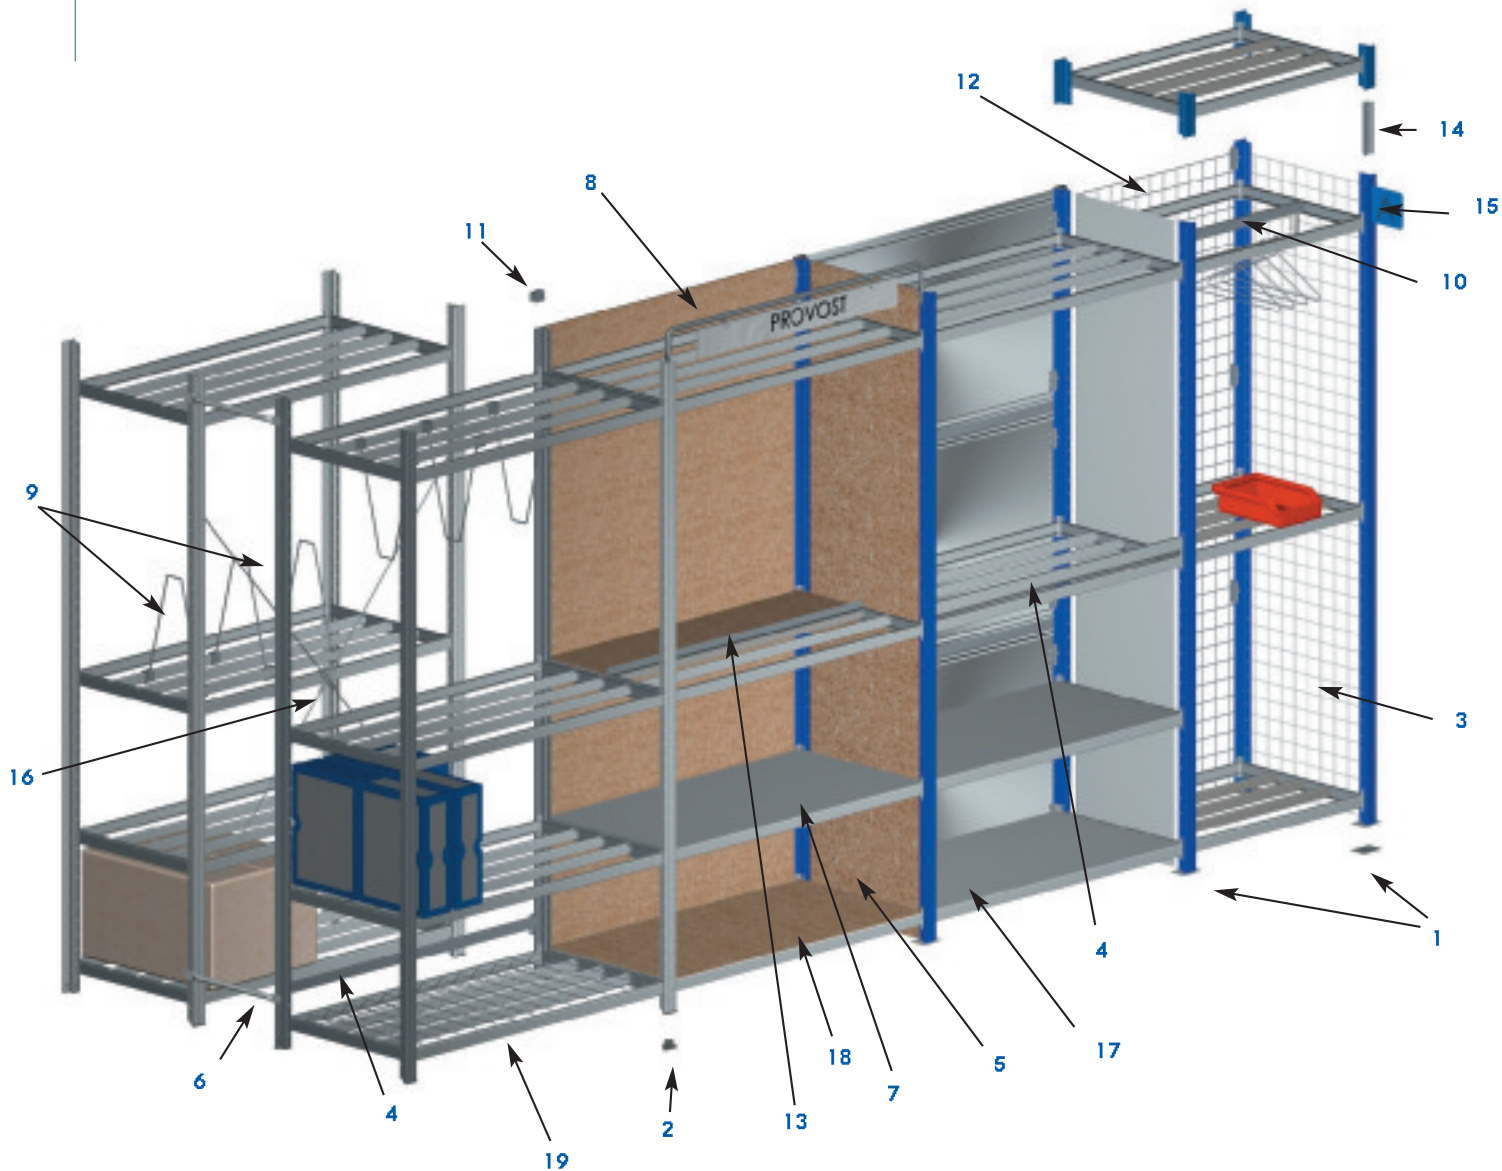

PROSPACE+ :

Des accessoires parfaitement étudiés pour optimiser le rangement

VERSION TUBULAIRE

- 1 - Plaques de base et de calage pour une meilleure répartition au sol.
- 2 - Embout plastique.
- 3 - Grillage d'about ou **intermédiaire**, pour séparer.
- 4 - Tube de **butée** pour stopper les charges, en fond ou en façade des meubles.
- 5 - Cloison **aggl**o intermédiaire ou d'about.
- 6 - Barre d'espacement.
- 7 - Plateau de **recouvrement** en fibres naturelles.
- 8 - Cloison de fond en aggl'o de 8 mm.
- 9 - Séparateur fil pour diviser une case.
- 10 - Barre **penderie** pour suspendre les vêtements.
- 11 - **Liaison double-face** pour relier 2 ensembles dos à dos.
- 12 - Fond grillagé.
- 13 - **Butée centrale** pour le stockage double accès.
- 14 - **Jonction de montant** pour réhausser une installation existante.
- 15 - **Plaque de signalisation** pour repérer les allées et les meubles.
- 16 - Croisillon de fond.
- 17 - Plateau de **recouvrement** en tôle galvanisée.
- 18 - Plateau de **recouvrement** en fibres peint, coloris gris.
- 19 - Plateau de **recouvrement** grillagé.